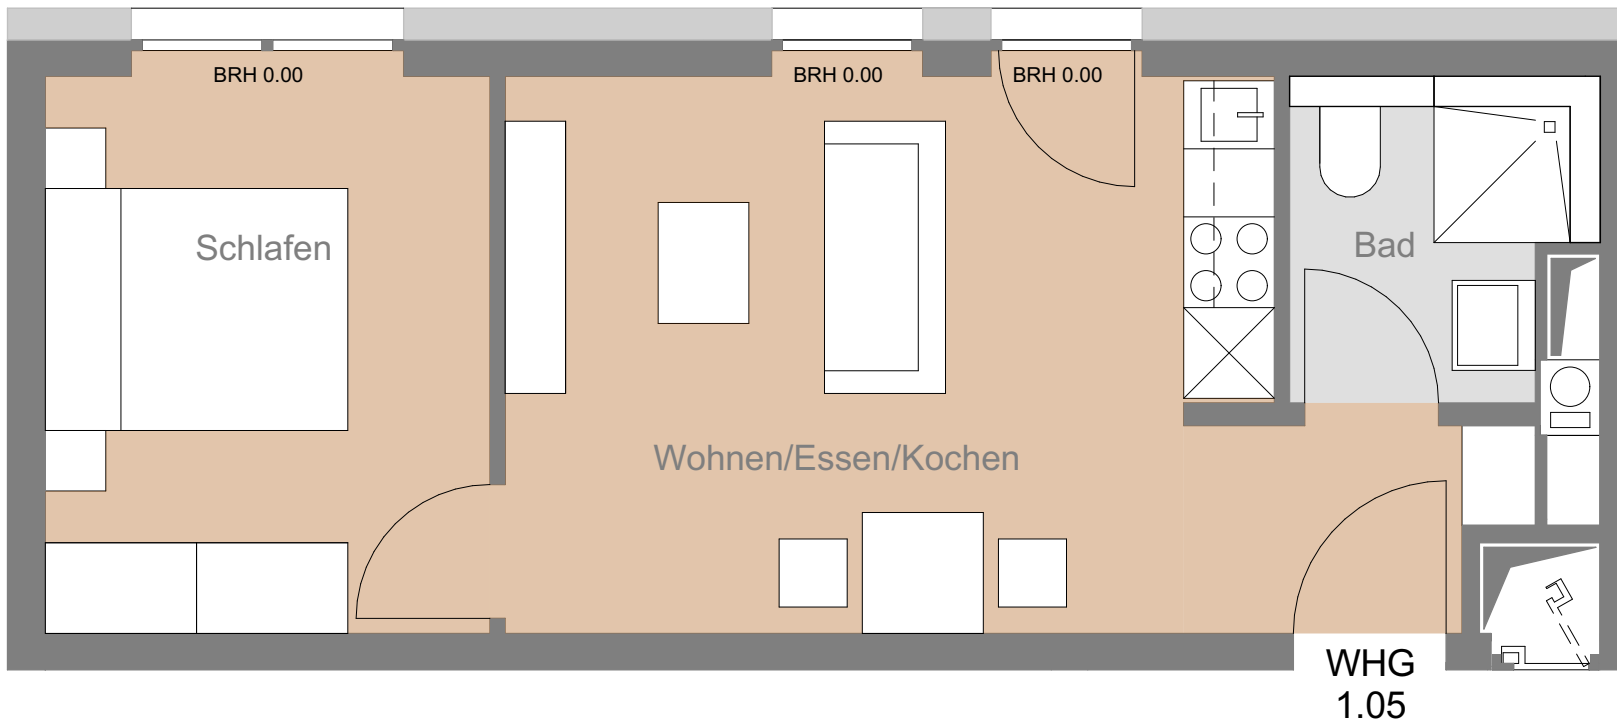

Berger Strasse 88,
60385 Frankfurt am Main

Wohnung 1.05

1.05 - Obergeschoss 1

2 Zi WHG

Schlafen	10,52 m ²
Wohnen/Essen/Kochen	20,14 m ²
Bad	3,88 m ²
Abstellr.	0,60 m ²
gesamt:	35,14 m²

Die dargestellte Möblierung und Einrichtung ist nicht im Kaufpreis enthalten.
Alle Flächenangaben sind ohne Gewähr. Maßgebend für Leistungsumfang und Ausführung sind ausschließlich der notarielle Kaufvertrag und die Baubeschreibung.

Datum	Maßstab
23.03.2022	1:50